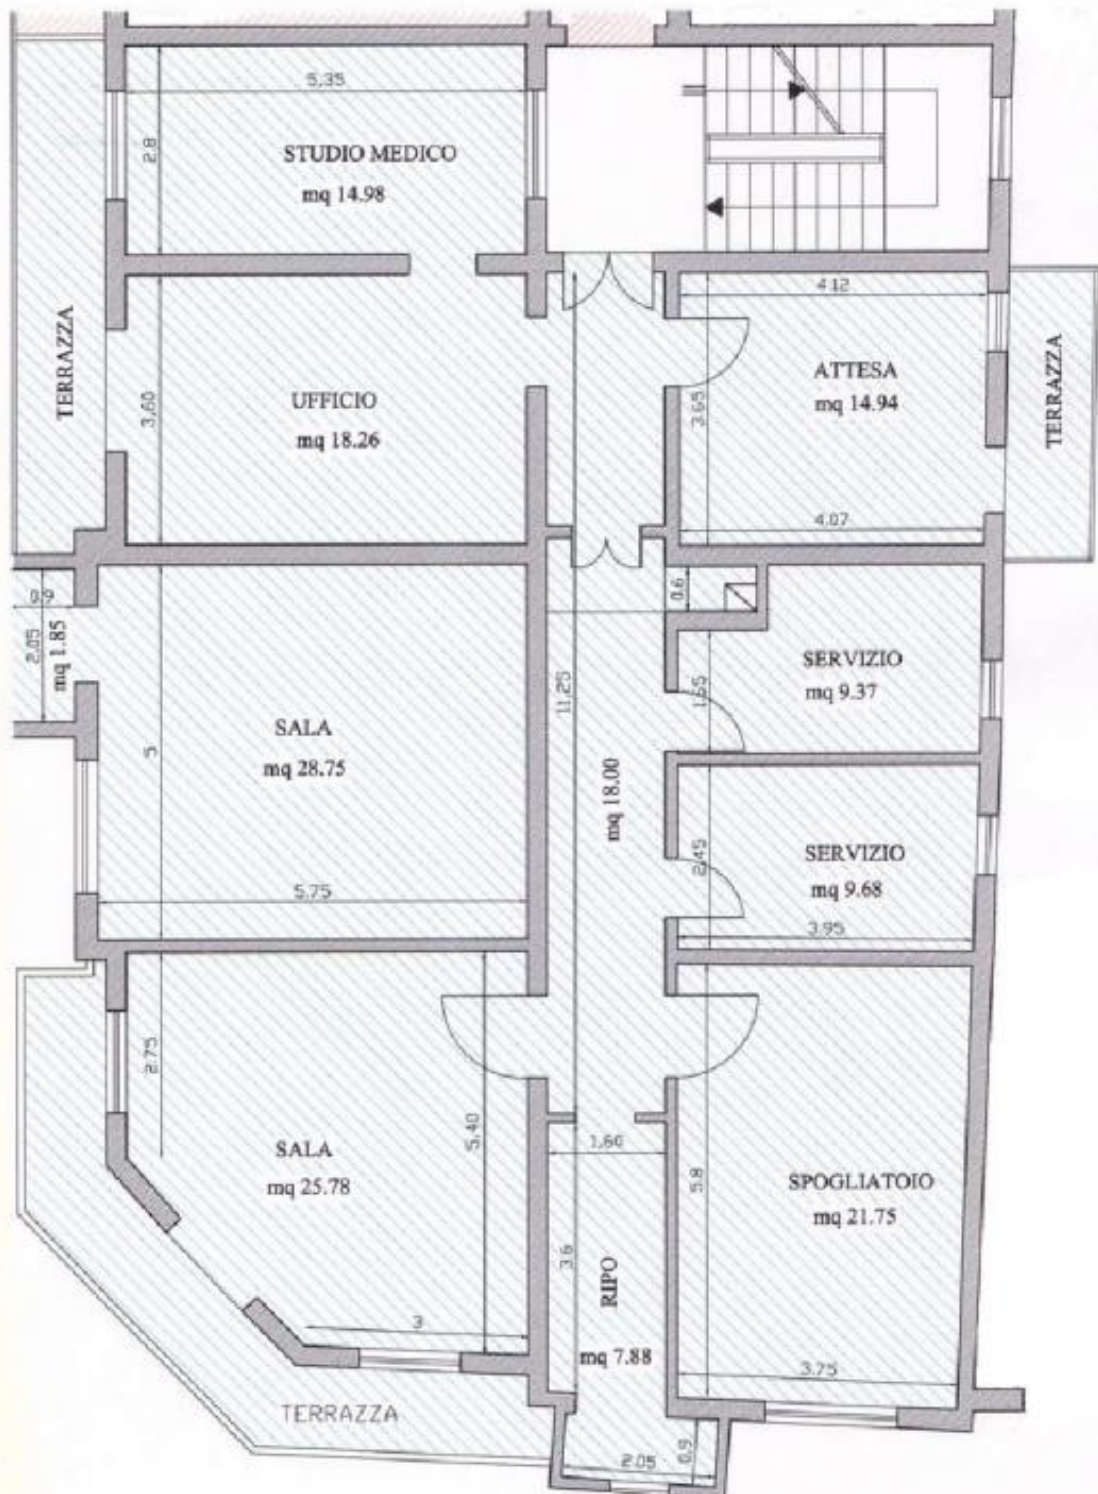

Mestre-VE

WWW.AEMME-IMMOBILIARE.IT

342-5815215